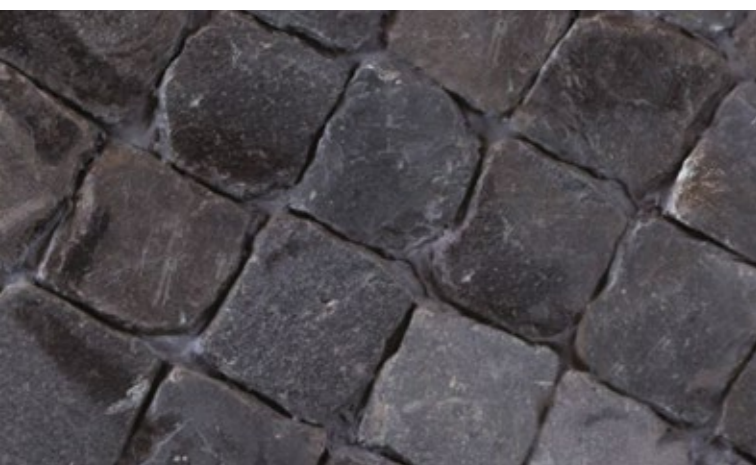

01 - L'ORIGINE X CASA RONALD

◆ SPECIFICHE

Tecnica:

Installazione sampietrini su lastra alveolare.

Materiali:

- Sezioni di originali sampietrini
- Lastra alluminio alveolare
- Colla
- Stucco

Su commissione:

Possono essere realizzate misure differenti.

Collezione privata

100 cm

150 cm